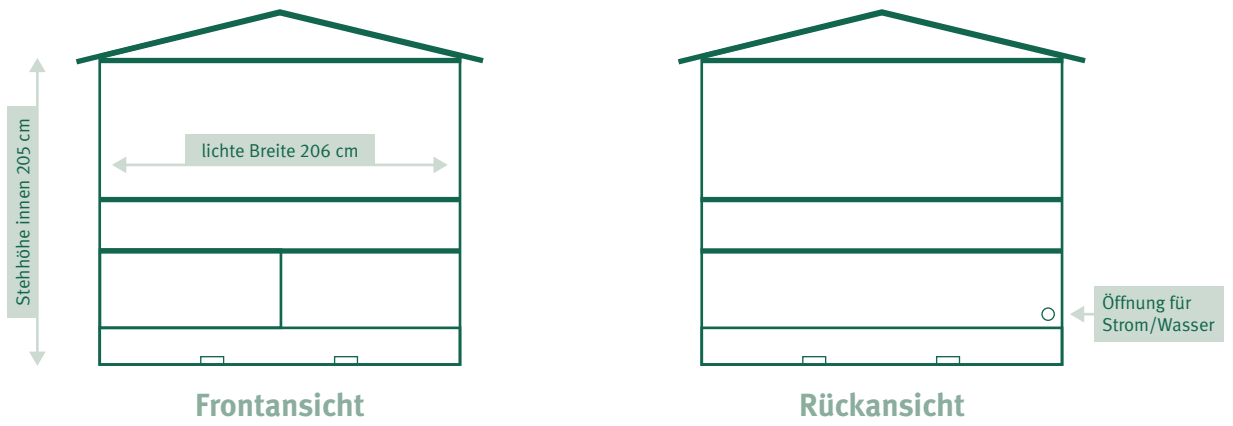

Kinderleichter Aufbau dank patentiertem System

In weniger als fünf Minuten können zwei Personen die VARMA-Falhhütten aufbauen. Der große Vorteil: Dank unserer patentierten Falstechnik geht das ganz einfach. Denn im Vergleich zu anderen (Holz-)Modellen gibt es hier keine Einzelteile, kein Suchen, kein Puzzeln. Alle Elemente sind auch im Lagerzustand fest miteinander verbunden. Mit Splinten gesicherte Bolzen fixieren die Wände, Theke und Regenschutz aufklappen – fertig! Für Dekoration und Beleuchtung finden Sie innen wie außen multifunktionale Befestigungsmöglichkeiten. Auf der Rückseite gibt es eigene Öffnungen für Wasser und Strom.

DOPPELHÜTTE