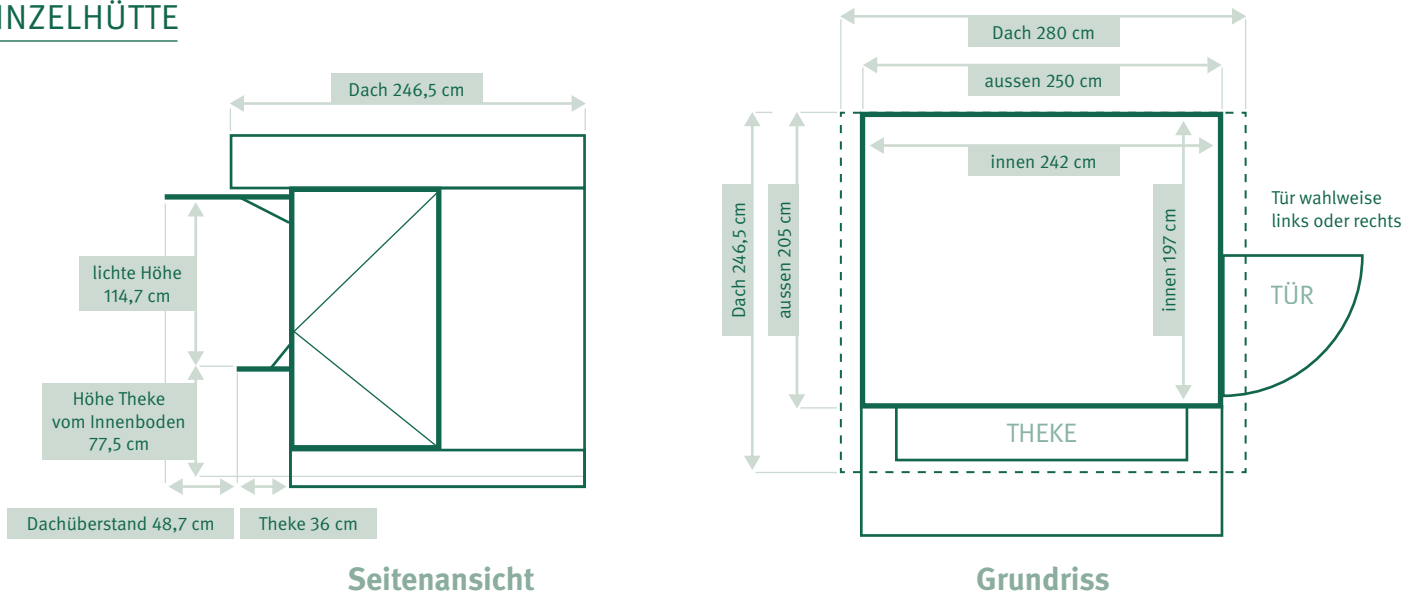

Kinderleichter Aufbau dank patentiertem System

In weniger als fünf Minuten können zwei Personen die VARMA-Falhhütten aufbauen. Der große Vorteil: Dank unserer patentierten Falstechnik geht das ganz einfach. Denn im Vergleich zu anderen (Holz-)Modellen gibt es hier keine Einzelteile, kein Suchen, kein Puzzeln. Alle Elemente sind auch im Lagerzustand fest miteinander verbunden. Mit Splinten gesicherte Bolzen fixieren die Wände, Theke und Regenschutz aufklappen – fertig! Für Dekoration und Beleuchtung finden Sie innen wie außen multifunktionale Befestigungsmöglichkeiten. Auf der Rückseite gibt es eigene Öffnungen für Wasser und Strom.

DOPPELHÜTTE